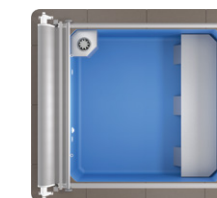

Mini-piscines

Longueur : À déterminer

Largeur : À déterminer

Hauteur : À déterminer

PLUNGE MAX

Longueur : À déterminer

Largeur : À déterminer

Hauteur : À déterminer

PLUNGE PRIME

Longueur : À déterminer

Largeur : À déterminer

Hauteur : À déterminer

PLUNGE MINI

LA PISCINE QUI VA PARTOUT POUR FAIRE (PRESQUE) TOUT.

Nos mini-piscines abordables mettent les loisirs, la détente et les exercices à faible impact à la portée de tous. Idéales pour une baignade rafraîchissante, une séance d'hydrothérapie ou des activités en famille, nos mini-piscines prouvent qu'Endless Pools offre de nombreuses possibilités, même sans courant.