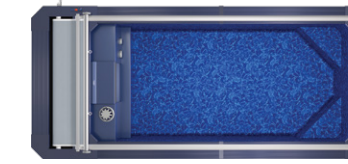

Série SP avec la technologie Streamline®