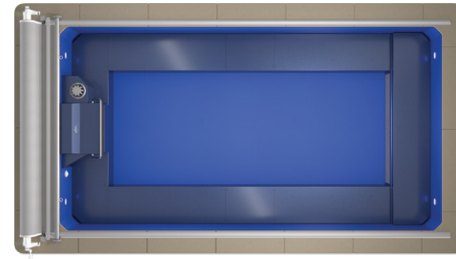

Série EP Pro avec la technologie Hydrodrive™ Pro