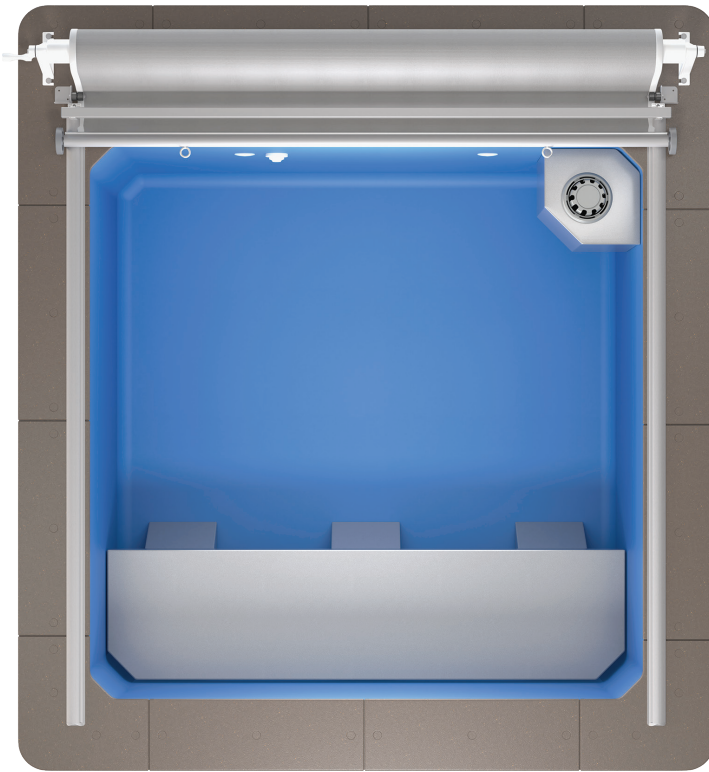

Plunge Mini

Spécifications

POIDS REMPLI

6 455 kg

CONTENANCE

5 203 litres

PROFONDEUR D'EAU

115 cm

EXIGENCES ÉLECTRIQUES

230 V/32 A, disjoncteur différentiel, monophasé

STRUCTURE

Acier modulaire et acrylique renforcé

* Le poids rempli inclut le poids de l'eau et de 10 personnes adultes de 80 kg chacune.

Accessoires et montées en gamme

FITNESS

- Tapis roulant immergé
- Aquabike

ACCESSIBILITÉ

- Marches intérieures et extérieures
- Différentes options de rampes

LIFESTYLE - MODE DE VIE

- Jets d'hydrothérapie
- Couverture amovible automatique
- Augmentation de la profondeur de la piscine: 137 cm
- Système de qualité de l'eau à distance